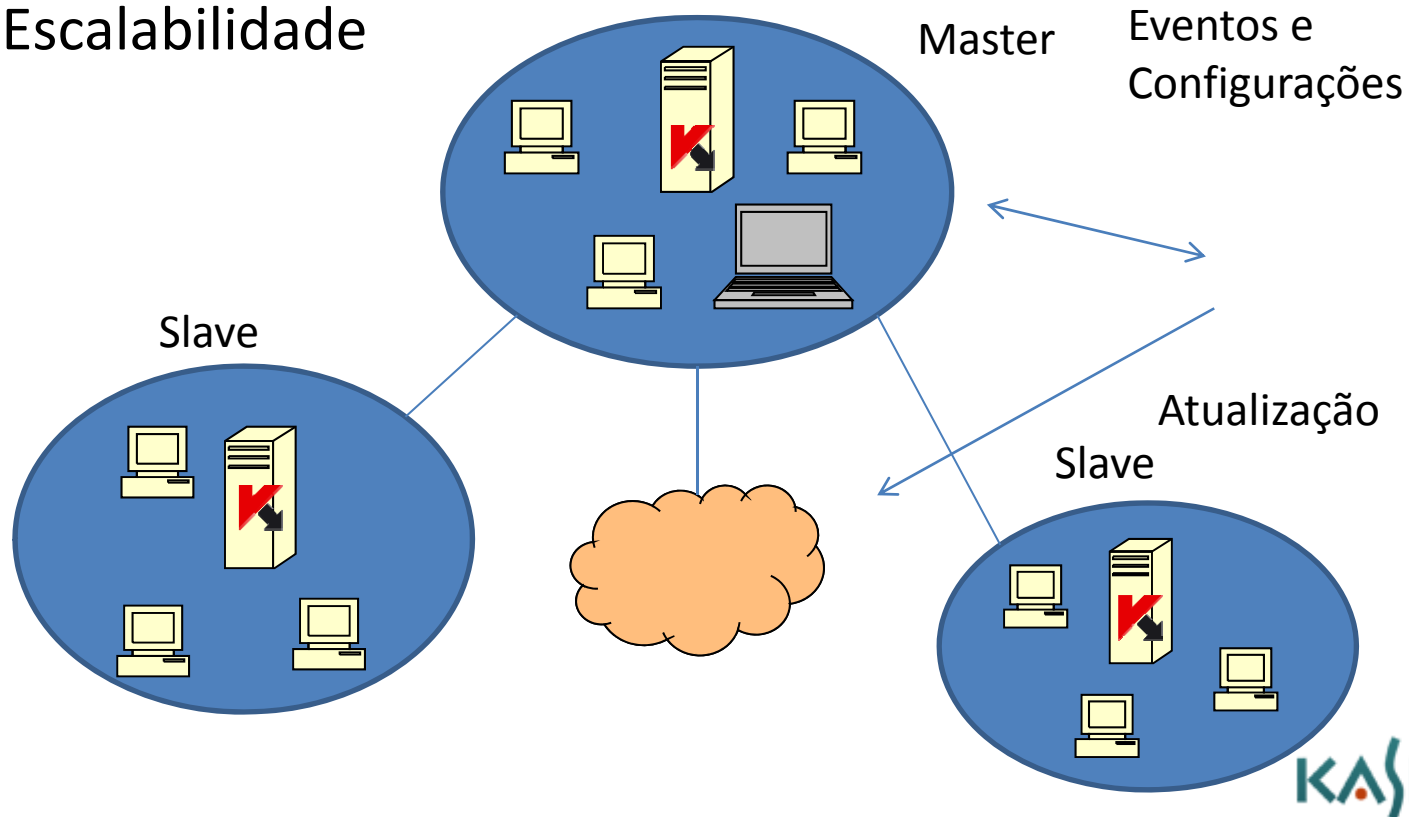

Anti-Spam pessoal

Controle de Dispositivos
Externos

Kaspersky Administration Kit

Gerenciamento completo:

Instalação e desinstalação remota, inclusive de soluções de terceiros: Symantec, McAfee, Trend, Panda, AVG, etc.

Configuração de Políticas e Tarefas por Grupos

Integração total com ActiveDirectory

Funções exclusivas: Wake On Lan

Escalabilidade

Kaspersky Administration Kit

Escalabilidade

Kaspersky Administration Kit

Novidades