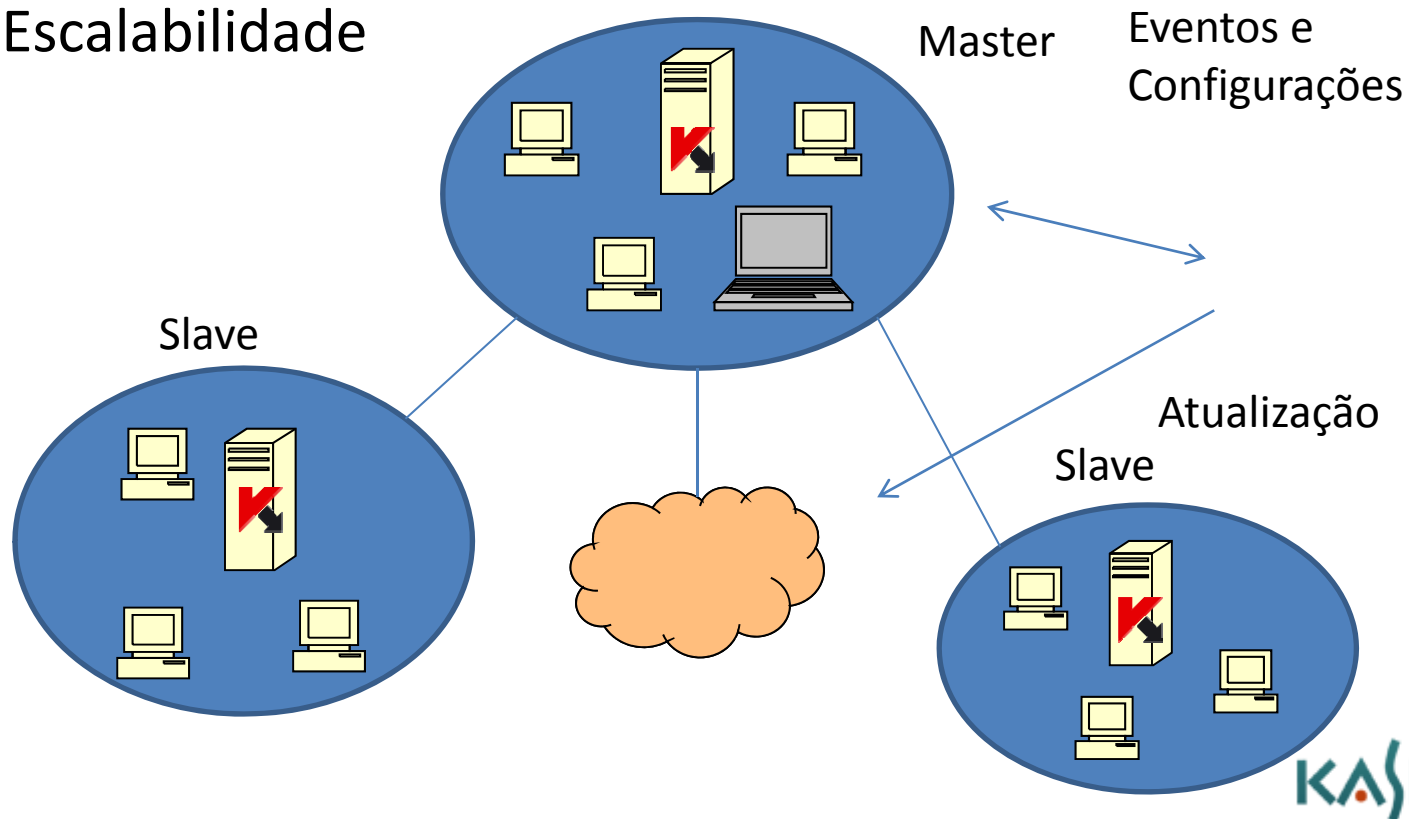

Anti-Spam pessoal

Controle de Dispositivos
Externos

Kaspersky Administration Kit

Gerenciamento completo:

Instalação e desinstalação remota, inclusive de soluções de terceiros: Symantec, McAfee, Trend, Panda, AVG, etc.

Configuração de Políticas e Tarefas por Grupos

Integração total com ActiveDirectory

Funções exclusivas: Wake On Lan

Escalabilidade

Kaspersky Administration Kit

Escalabilidade

Kaspersky Administration Kit

Novidades